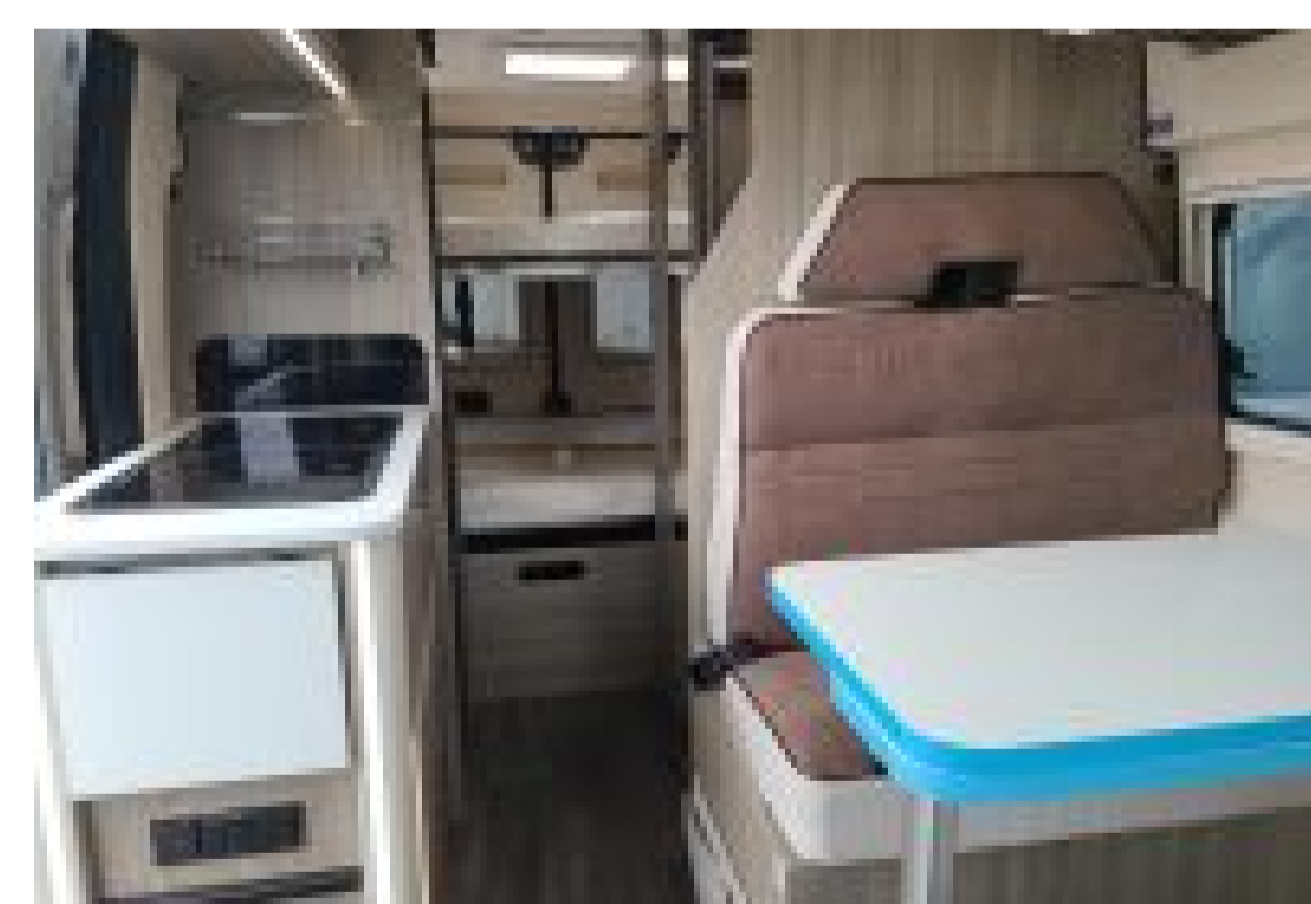

RANDGER R 600 LA BOHEME

MODÈLE

Garantie : 24 mois voir conditions auprès du service commercial

Millésime : 2025

Places carte grise : 4

PORTEUR

Marque / Modèle : RANDGER R 600 LA BOHEME

CV fiscaux : 7 CV

CV din : 140 CV

Cylindrée : 2200

DIMENSIONS

Dimensions : 5.99 x 2.05 x 2.6m

P.T.A.C : 3500 Kg

Poids à vide : Kg

CELLULE

Catégorie : FOURGON

Nombre de couchages :

ÉQUIPEMENTS

Store extérieur 1 290 € Panneau solaire 130 w 759 € Jantes aluminium 16" 1 290 € Pack mise à la route 595 €

SOCODIM LOISIRS 85

📍 ZA Du Petit Bourbon - Les Prés Hauts, 7 rue
Denis PAPIN
85170 Bellevigny

☎ **Tel** : 02 59 00 00 01

69 445,00 €