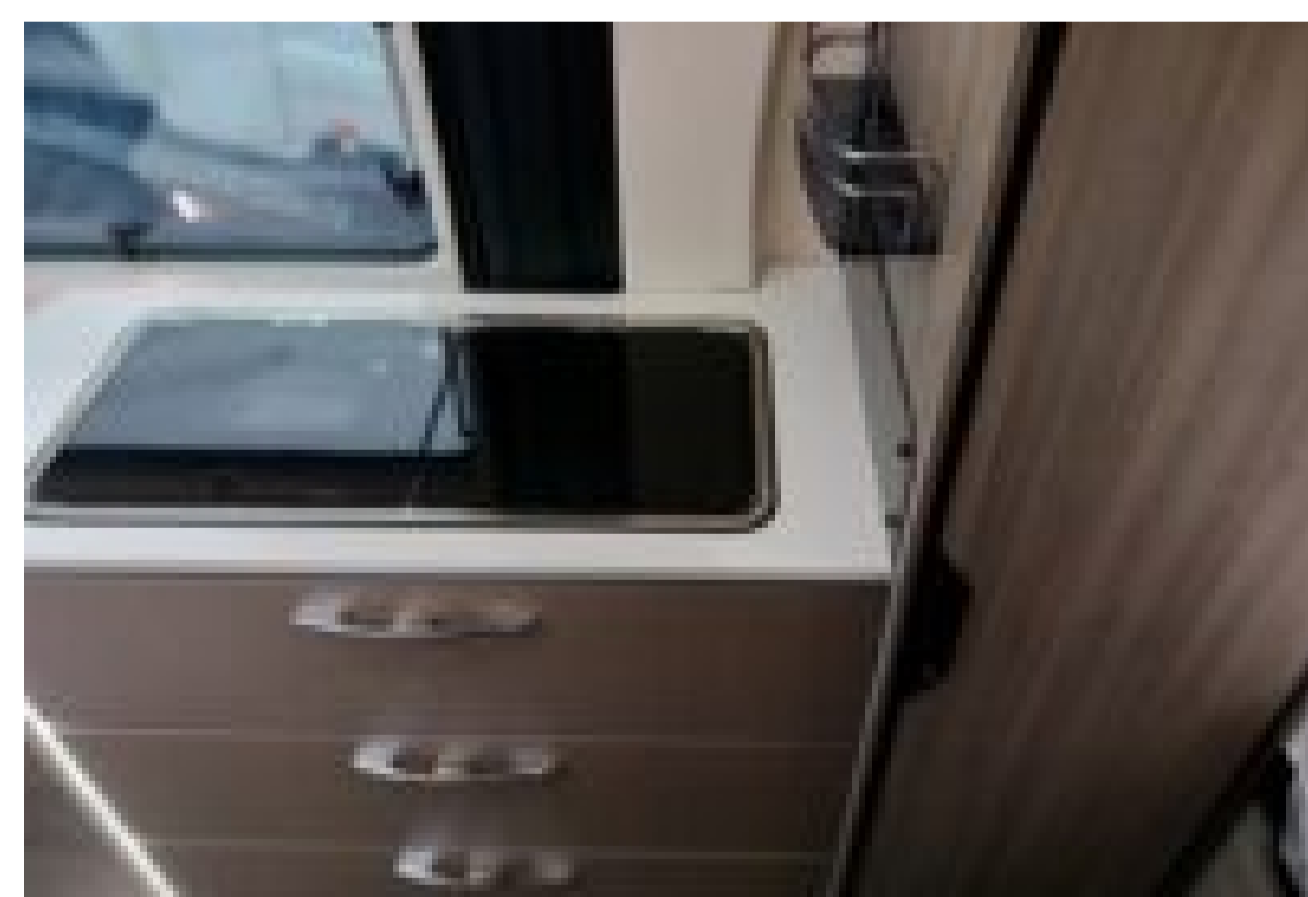

Nombre de couchages :

ÉQUIPEMENTS

• Boîte Automatique • Jantes aluminium 16" • Pack Look Fiat • Carrosserie GRIS ARTENS Pack mise à la route

SOCODIM LOISIRS 85

📍 ZA Du Petit Bourbon - Les Prés Hauts, 7 rue
Denis PAPIN
85170 Bellevigny