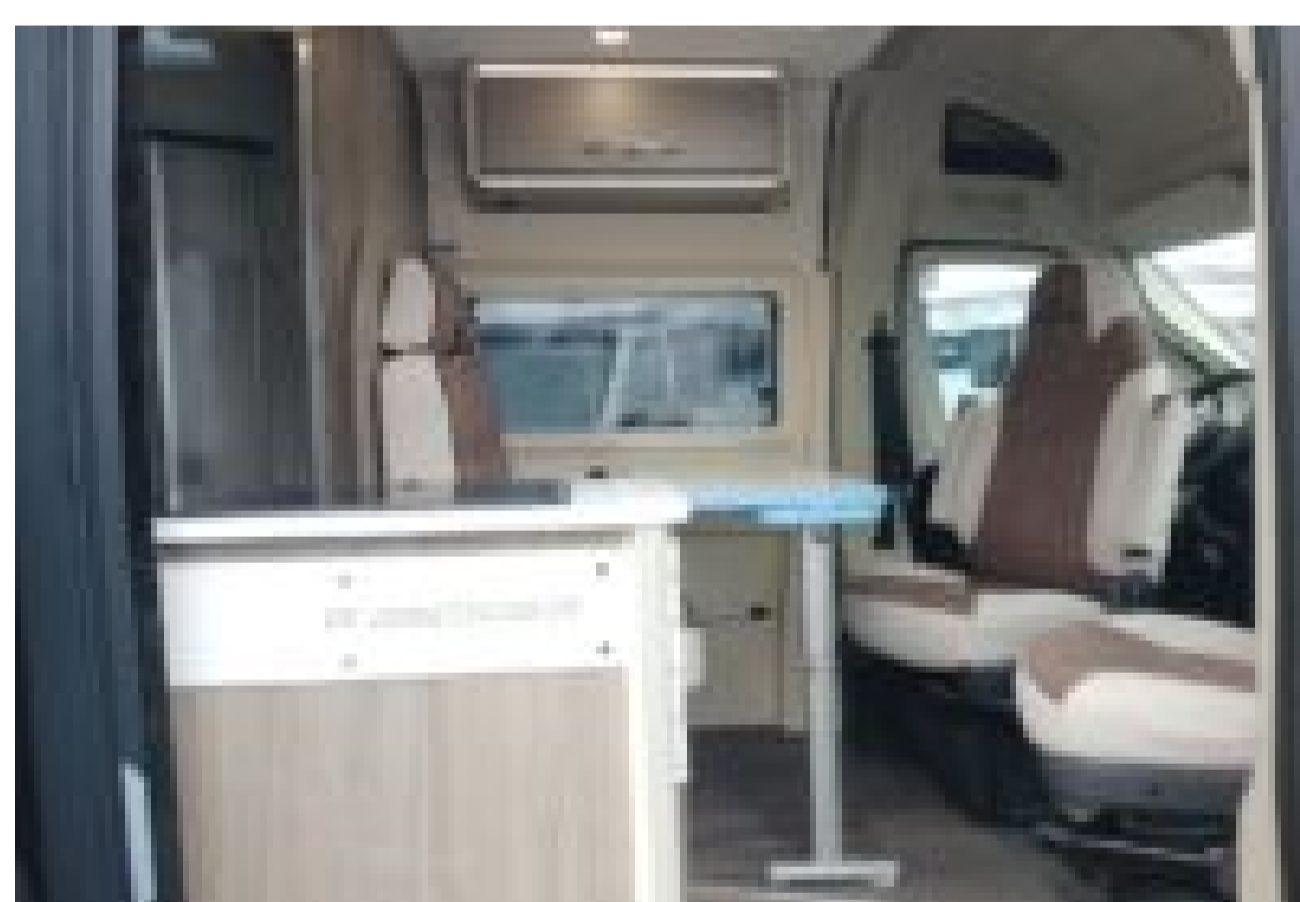

RANDGER R 602 LA BOHEME

MODÈLE

Garantie : 24 MOIS (voir conditions auprès du service commercial)

Millésime : 2025

Places carte grise : 4

PORTEUR

Marque / Modèle : RANDGER R 602 LA BOHEME

CV fiscaux : 7 CV

CV din : 140 CV

Cylindrée : 2200

DIMENSIONS

Dimensions : 5.99 x 2.05 x 2.6m

P.T.A.C : 3500 Kg

Poids à vide : Kg

CELLULE

Catégorie : FOURGON

Nombre de couchages :

ÉQUIPEMENTS

• Boîte Automatique • Jantes aluminium 16" • Pack Look Fiat • Carrosserie GRIS ARTENS Pack mise à la route

SOCODIM LOISIRS 85

📍 ZA Du Petit Bourbon - Les Prés Hauts, 7 rue
Denis PAPIN
85170 Bellevigny