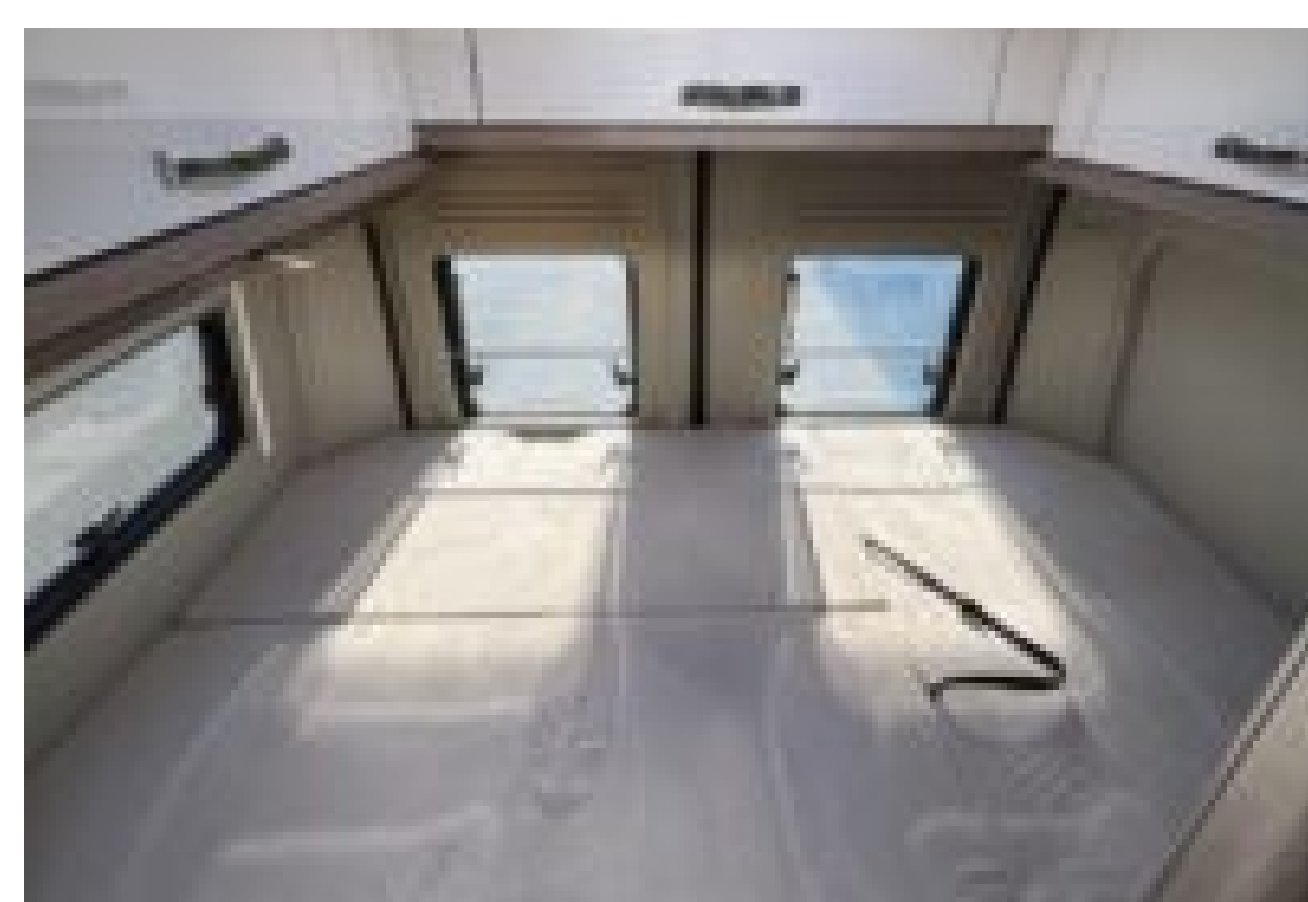

POSSL 2 WIN S +

MODÈLE

Garantie : 12 mois garantie SOCODIM

Millésime : 2024

Places carte grise : 4

PORTEUR

Marque / Modèle : POSSL 2 win s +

CV fiscaux : 7 CV

CV din : 165 CV

Cylindrée : 2200

Kilometrage : 6900 Km

DIMENSIONS

Dimensions : 5.99 x 2.05 x 2.58m

P.T.A.C : 3500 Kg

Poids à vide : Kg

CELLULE

Catégorie : FOURGON

Nombre de couchages :

ÉQUIPEMENTS

VENDEE LOISIRS

📍 La Landette - Route des Sables
85430 LES CLOUZEUX

☎ **Tel :** 02 51 40 38 18

☎ **Fax :** 02 51 40 31 12

59 900,00 €