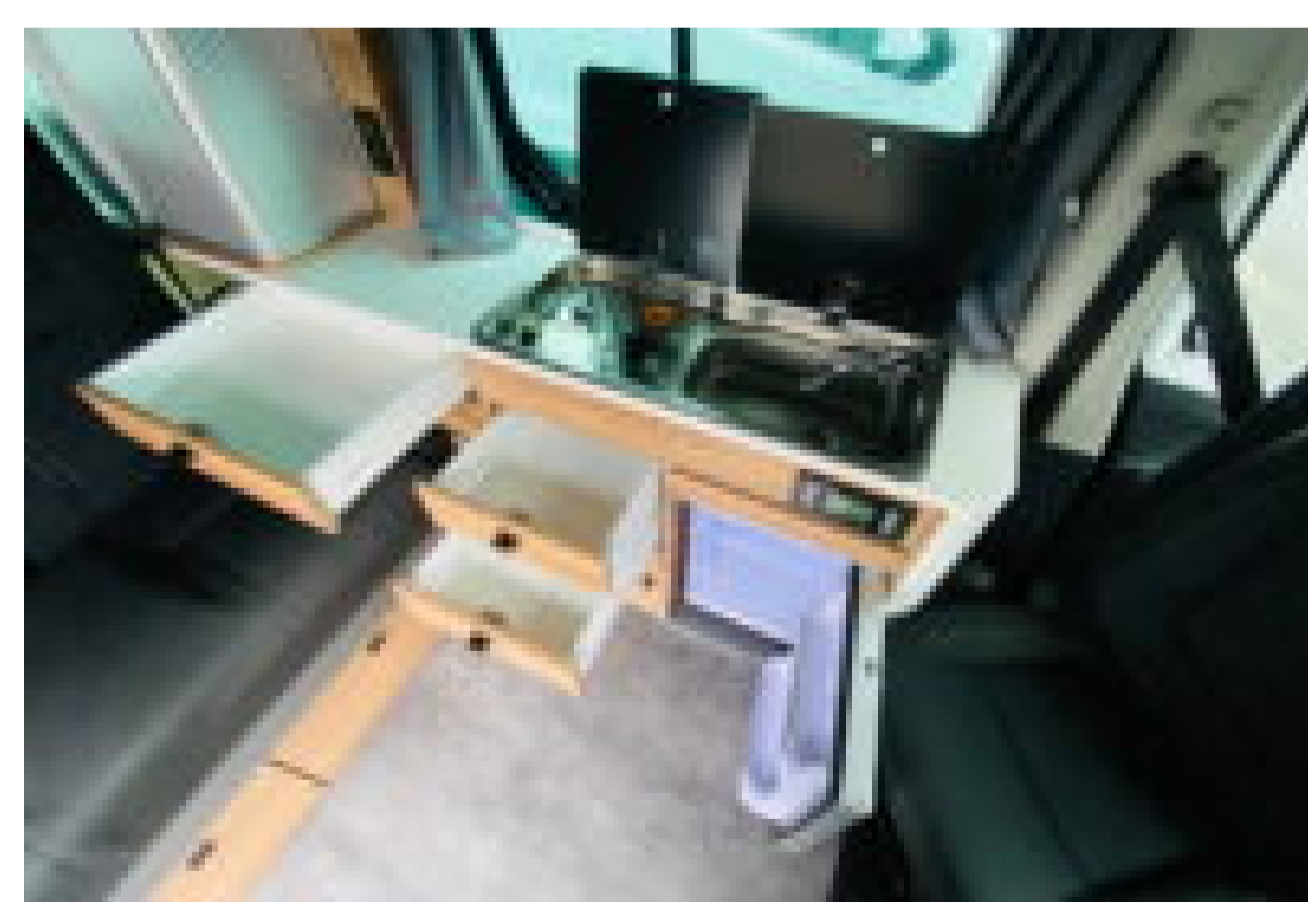

## DIMENSIONS

**Dimensions :** 5.08 x 1.9 x 1.99m

**P.T.A.C :** Kg

**Poids à vide :** Kg

## ÉQUIPEMENTS

-RÉFRIGÉRATEUR A COMPRESSION 49 L -CHAUFFAGE GASOIL 2000 W AVEC KIT ALTITUDE -CLIMATISATION CABINE RÉGULATEUR / LIMITEUR DE VITESSE -AUTORADIO EASYLINK ANDROID AUTO / APPLE CAR PLAY -CAMÉRA DE REcul + RADAR DE REcul -RIDEAUX OCCULTANTS SUR LES VITRAGES, Y COMPRIS CABINE -TOIT RELEVABLE AVEC COUCHAGE 2 PLACES BANQUETTE FIXE TRANSFORMABLE EN COUCHAGE 2 PLACES -STORE EXTÉRIEUR -PHARES LED + ANTIBROUILLARDS