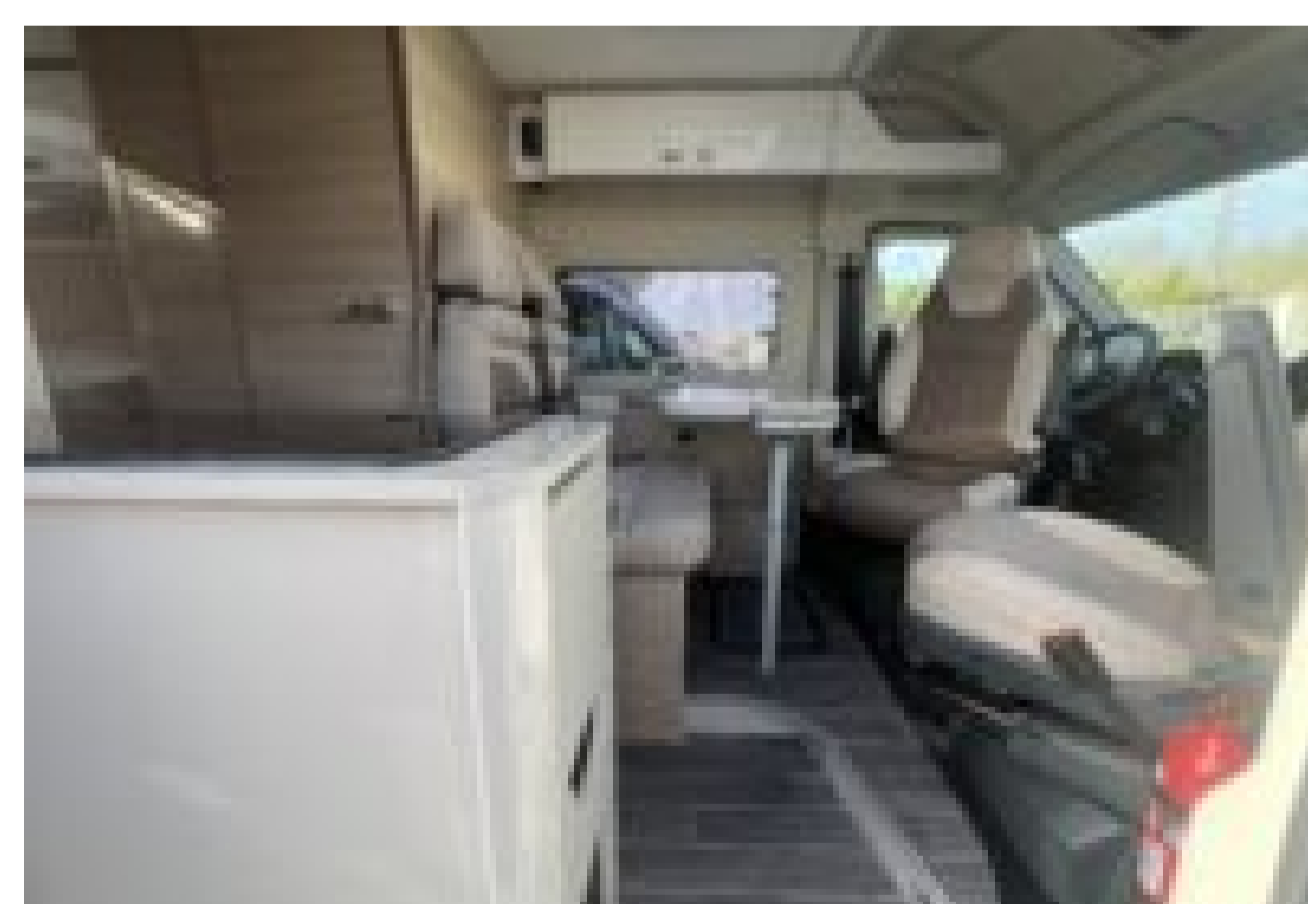

CI KYROS EVO 5 ELEGANCE

MODÈLE

Garantie :

Millésime : 2025

Places carte grise : 4

PORTEUR

Marque / Modèle : CI KYROS EVO 5 ELEGANCE

CV fiscaux : 7 CV

CV din : 140 CV

Cylindrée : 2200

DIMENSIONS

Dimensions : 5.99 x 2.07 x 2.65m

P.T.A.C : Kg

Poids à vide : Kg

CELLULE

Catégorie : FOURGON

Nombre de couchages :

ÉQUIPEMENTS

BOITE AUTOMATIQUE SELLERIE LUXE PANNEAU SOLAIRE STORE EXTERIEUR MULTIMEDIA 9 POUCES CAMERA DE REcul JANTES ALU 16 POUCES PACK MISE A LA ROUTE

SOCODIM LOISIRS 17

9 rue des Meuniers
17430 TONNAY-CHARENTE