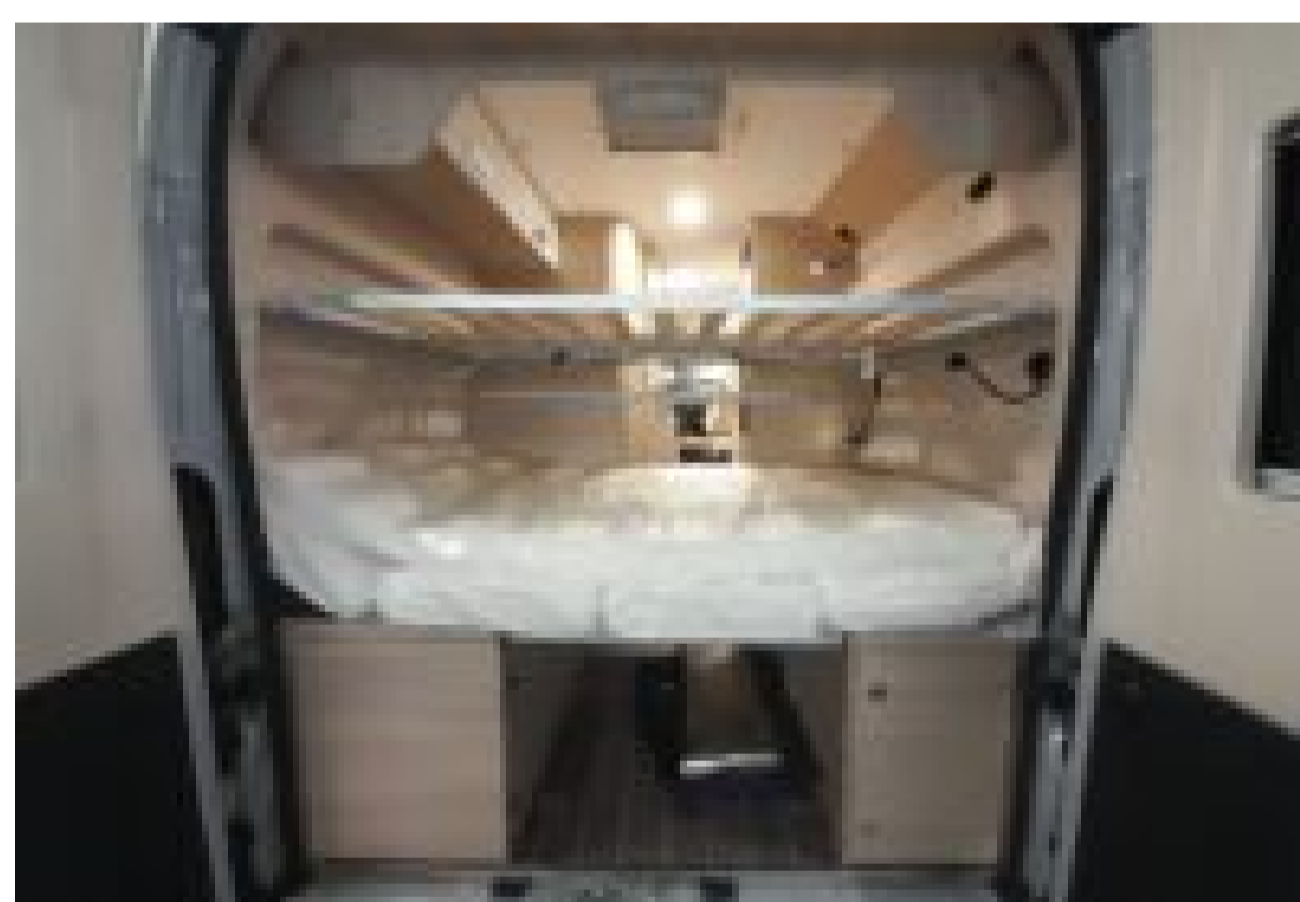

CI KYROS 5 EVO ELEGANCE

MODÈLE

Garantie :

Millésime : 2024

Places carte grise : 4

PORTEUR

Marque / Modèle : CI KYROS 5 EVO ELEGANCE

CV fiscaux : 7 CV

CV din : 140 CV

Cylindrée : 2.2 L

DIMENSIONS

Dimensions : 5.99 x 2.05 x 2.65m

P.T.A.C : 3500 Kg

Poids à vide : Kg

CELLULE

Catégorie : FOURGON

Nombre de couchages :

ÉQUIPEMENTS

Moteur 140 cv Pack confort (housses de sièges, pare choc blanc, marche pieds électrique, occultation cabine plissées, lanterneau midi heki, jantes alu 16, commandes au volant) Pack travel (pack média Pioneer 9 pouces, caméra de recul, commande aux volant) Batterie cellule AGM 105 Ah Panneau solaire 140 W Store Fourgon 3,70 m Pack Mise à la route inclus