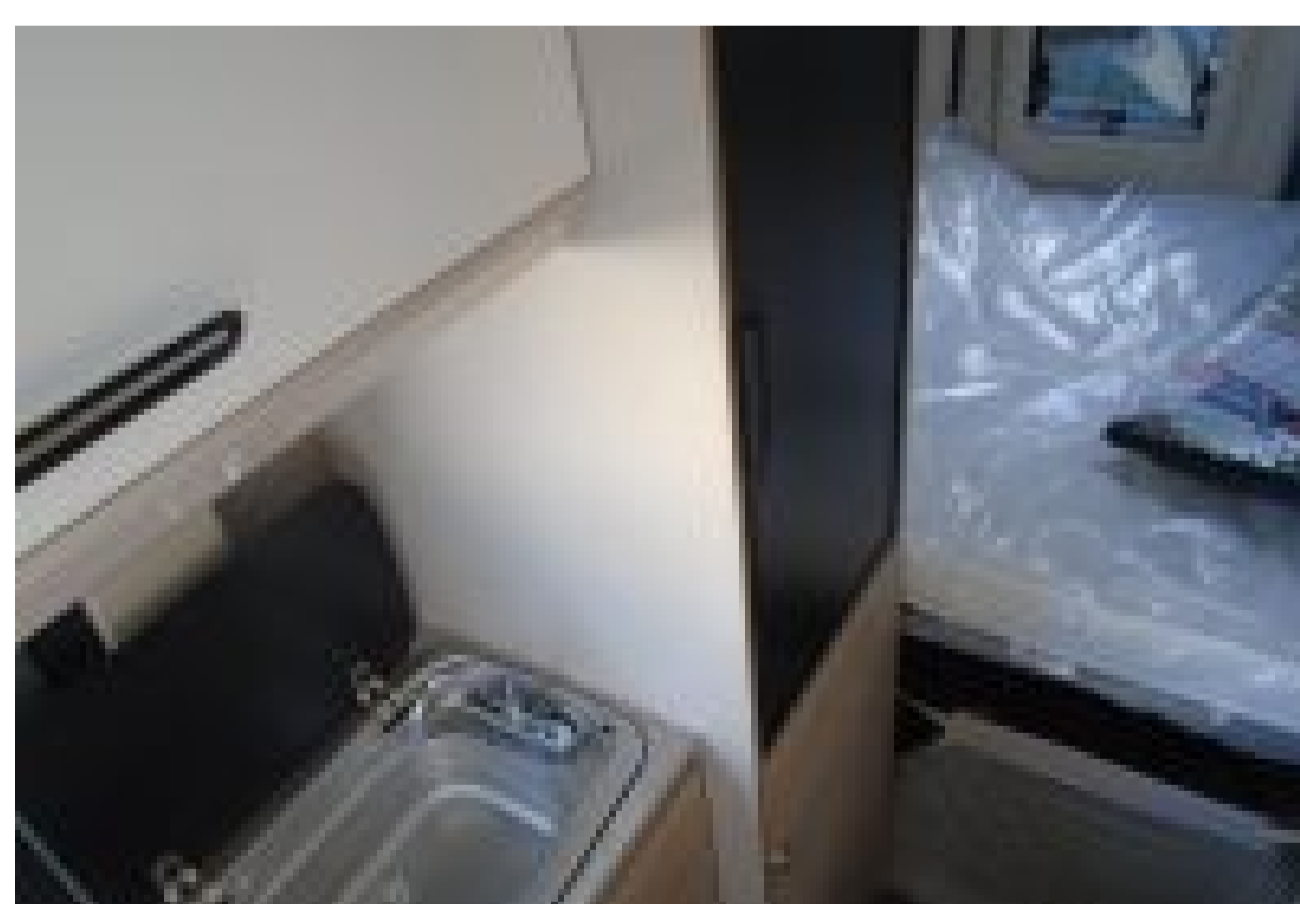

CI TRIGANO KYROS 2 ELEGANCE

MODÈLE

Garantie :

Millésime : 2024

Places carte grise : 4

PORTEUR

Marque / Modèle : CI TRIGANO Kyros 2 elegance

CV fiscaux : 7 CV

CV din : 140 CV

Cylindrée : 2200

DIMENSIONS

Dimensions : 5.99 x 2.05 x 2.65m

P.T.A.C : Kg

Poids à vide : Kg

CELLULE

Catégorie : FOURGON

Nombre de couchages :

ÉQUIPEMENTS

Climatisation Cabine Régulateur / Limiteur de vitesse Rétroviseurs électriques et dégivrants Panneau solaire Moustiquaire de porte latérale coulissante Pare choc couleur carrosserie Occultations cabine plissées intégrées Jantes alu 16 pouces Couleur carrosserie gris Lanzarote Store extérieur Table rabattable Pack Mise à la Route BOITE AUTOMATIQUE AT 9 Batterie AGM 95 AM Pack travel (pack média Pioneer 9 pouces, caméra de recul, commande aux volant) Carte grise en sus

SOCODIM NORD LOISIRS

Rue Andromède - ZA du clair de lune
44360 Saint Etienne de Montluc

Tel : 02 40 38 08 28

61 989,00 €