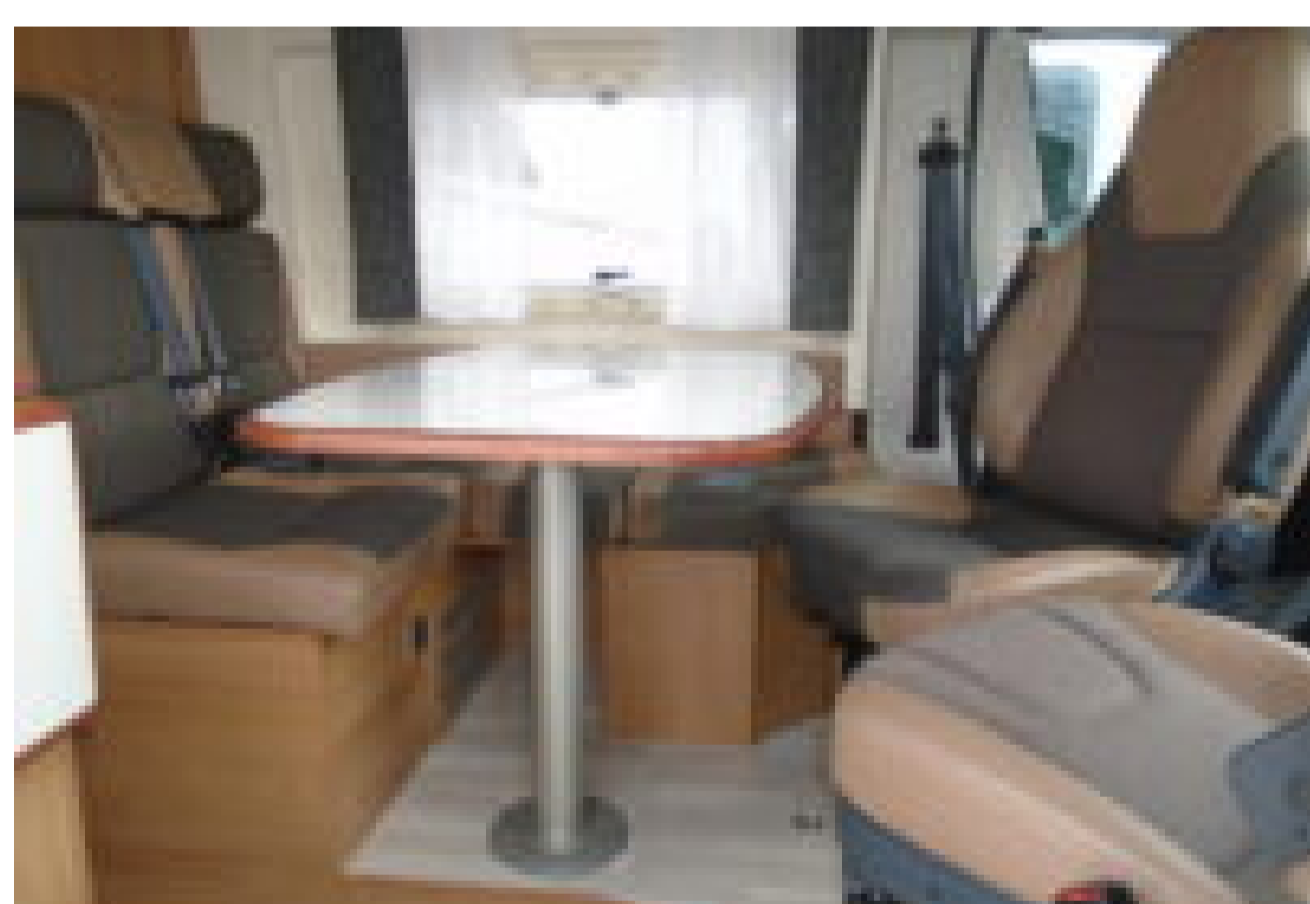

CAMPEREVE CAMPERVAN

MODÈLE

Garantie :

Millésime : 2017

Places carte grise : 4

PORTEUR

Marque / Modèle : CAMPEREVE campervan

CV fiscaux : 8 CV

CV din : 130 CV

Cylindrée : 2300

Kilometrage : 34300 Km

DIMENSIONS

Dimensions : 5.99 x 2.05 x 2.8m

P.T.A.C : 3500 Kg

Poids à vide : Kg

CELLULE

Catégorie : FOURGON

Nombre de couchages :

ÉQUIPEMENTS

Climatisation cabine Régulateur limiteur de vitesse Occultant cabine plissées Chauffage Gasoil Store extérieur Panneau solaire GPS Garmin Caméra + radar de recul Douche/Douchette extérieur Frigo à compression 90 L TV Lit transversal arrière Lit de pavillon Porte vélo X2 Forfait livraison (595€) et carte grise en sus

SOCODIM NORD LOISIRS

📍 Rue Andromède - ZA du clair de lune
44360 Saint Etienne de Montluc

☎ Tel : 02 40 38 08 28

49 900,00 €