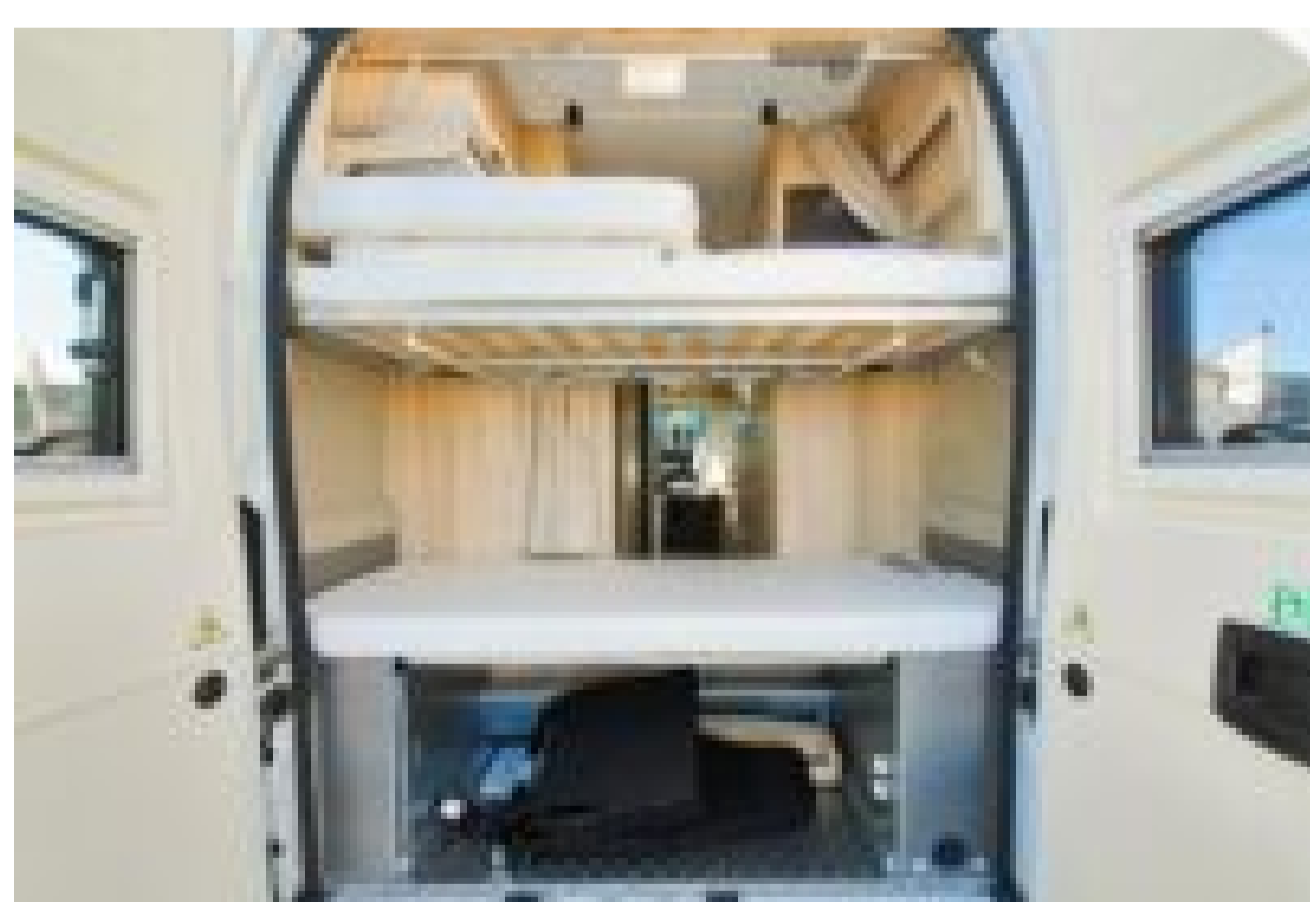

CV din : 160 CV

Cylindrée : 2200

Kilometrage : 13600 Km

DIMENSIONS

Dimensions : 5.99 x 2.05 x 2.88m

P.T.A.C : 3500 Kg

Poids à vide : Kg

CELLULE

Catégorie : FOURGON

Nombre de couchages :

ÉQUIPEMENTS

RÉGULATEUR / LIMITEUR DE VITESSE CLIMATISATION CABINE JANTES ALLIAGE 16 " SELLERIE SIMILI CUIR STORE EXTÉRIEUR PANNEAU SOLAIRE ATTELAGE ANTENNE SATELLITE AUTOMATIQUE + TV AUTORADIO DOUBLE DIN CAMÉRA DE RECUIL DOUCHETTE EN SOUTE