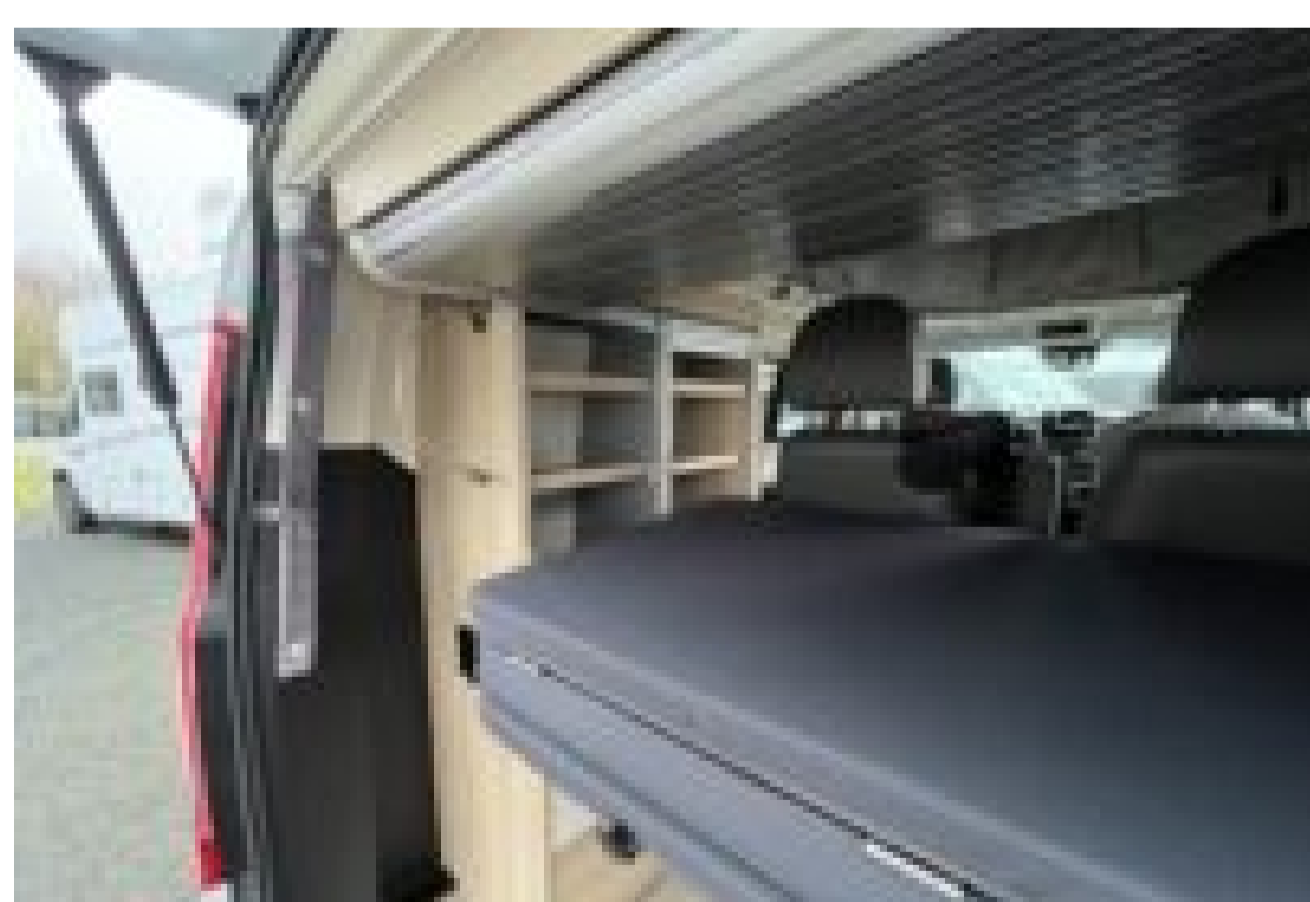

CAMPEREVE CAP COAST

MODÈLE

Garantie : 12 MOIS

Millésime : 2020

Places carte grise : 4

PORTEUR

Marque / Modèle : CAMPEREVE CAP COAST

CV fiscaux : 7 CV

CV din : 130 CV

Cylindrée : 2000

Kilometrage : 37000 Km

DIMENSIONS

Dimensions : 4.97 x 2.27 x 2.04m

P.T.A.C : 3200 Kg

Poids à vide : Kg

CELLULE

Catégorie : VAN

Nombre de couchages :

ÉQUIPEMENTS

ATTELAGE MULTIMEDIA CAMERA DE REcul TOIT RELEVABLE

SOCODIM LOISIRS 17

9 rue des Meuniers
17430 TONNAY-CHARENTE

Tel : 05 46 87 12 86

44 900,00 €