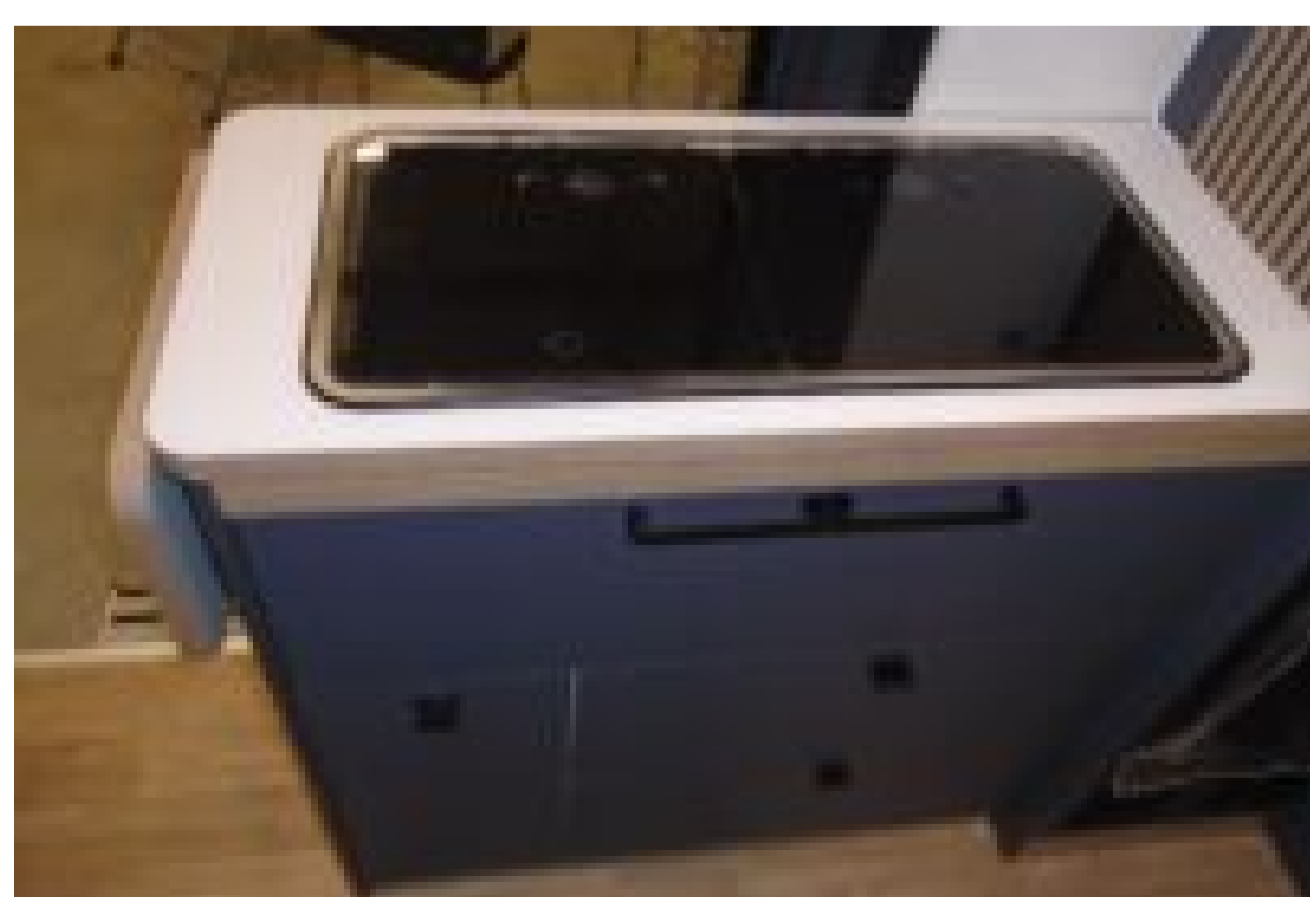

## DIMENSIONS

**Dimensions :** 5.99 x 2.05 x 2.6m

**P.T.A.C :** 3500 Kg

**Poids à vide :** Kg

## ÉQUIPEMENTS

EQUIPEMENTS DE SERIE: Châssis FIAT 35L 2,2 L EURO 6.3 Nouvelle face avant – Design 2025 Roues 16" de série Condamnation centralisée des portes Rétroviseurs électriques et dégivrants Sièges de cabines pivotants avec accoudoirs Eclairage direct et ambiance 100% LED Isolation fibre de polyester 20 mm Chauffage Truma C 4000 Réfrigérateur à compression Tablette de contrôle tactile Xpérience Marche pied électrique Lit transversal sur literie Bultex 150 cm de large Eaux propres 110L / Usées 80L Simple détenteur – Crash Sensor TRUMA Série Spéciale « Nomade » incluant les équipements suivants : Boite automatique EAT8 Pack Jantes : Jantes alliage 16", volant cuir et aérateurs gris alu Pack EPB : Capteur de pressions des pneus, frein de parking électrique, capteur de pluie et de luminosité Pack Parechoc : Parechoc peint, plaque de protection « skidplate » noire, phares antibrouillards Pack Média 7" : Autoradio Pioneer 7" DAB, AppleCarPlay, Android Auto, haut-parleurs cabine et caméra de recul Pack Energie : 2 batteries AGM 95 Ah et 1 panneau solaire extra plat 120W Sellerie « Clay » Simili blanc Store banne Douchette eau chaude/froide dans la soute Occultations de cabine intégrées Niche dégagée Calandre noire Option complémentaire sur modèle exposé : 3ème couchage en dinette\* + 450 €