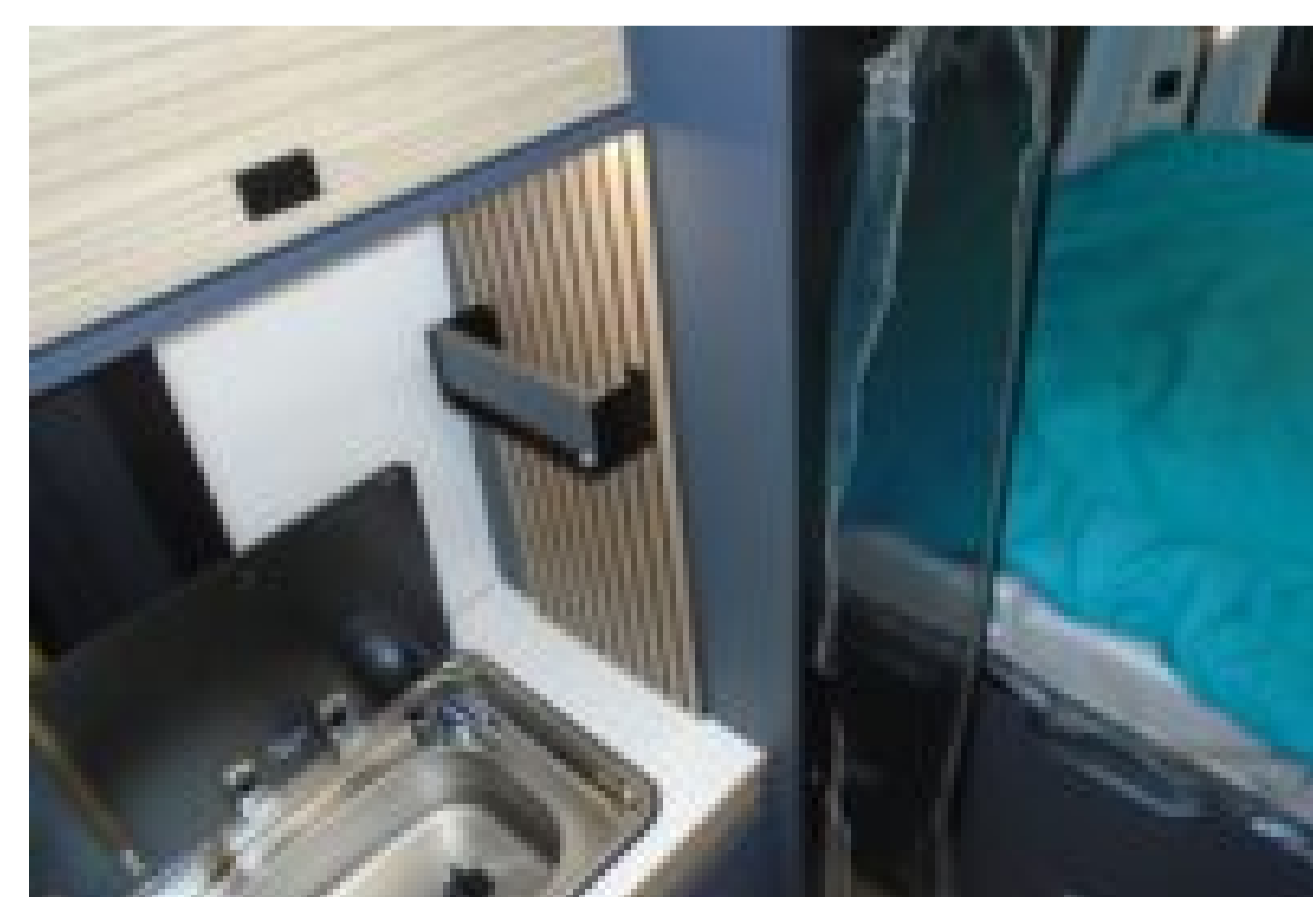

## ÉQUIPEMENTS

EQUIPEMENTS DE SERIE: Châssis FIAT 35L 2,2 L EURO 6.3 Nouvelle face avant – Design 2025 Roues 16" de série Condamnation centralisée des portes Rétroviseurs électriques et dégivrants Sièges de cabines pivotants avec accoudoirs Eclairage direct et ambiance 100% LED Isolation fibre de polyester 20 mm Chauffage Truma C 4000 Réfrigérateur à compression Tablette de contrôle tactile Xpérience Marche pied électrique Lit transversal sur literie Bultex 150 cm de large Eaux propres 110L / Usées 80L Simple détenteur – Crash Sensor TRUMA Série Spéciale « Nomade » incluant les équipements suivants : Boite automatique EAT8 Pack Jantes : Jantes alliage 16", volant cuir et aérateurs gris alu Pack EPB : Capteur de pressions des pneus, frein de parking électrique, capteur de pluie et de luminosité Pack Parechoc : Parechoc peint, plaque de protection « skidplate » noire, phares antibrouillards Pack Média 7" : Autoradio Pioneer 7" DAB, AppleCarPlay, Android Auto, haut-parleurs cabine et caméra de recul Pack Energie : 2 batteries AGM 95 Ah et 1 panneau solaire extra plat 120W Sellerie « Clay » Simili blanc Store banne Douchette eau chaude/froide dans la soute Occultations de cabine intégrées Niche dégagée Calandre noire Option complémentaire sur modèle exposé : 3ème couchage en dinette\* + 450 €