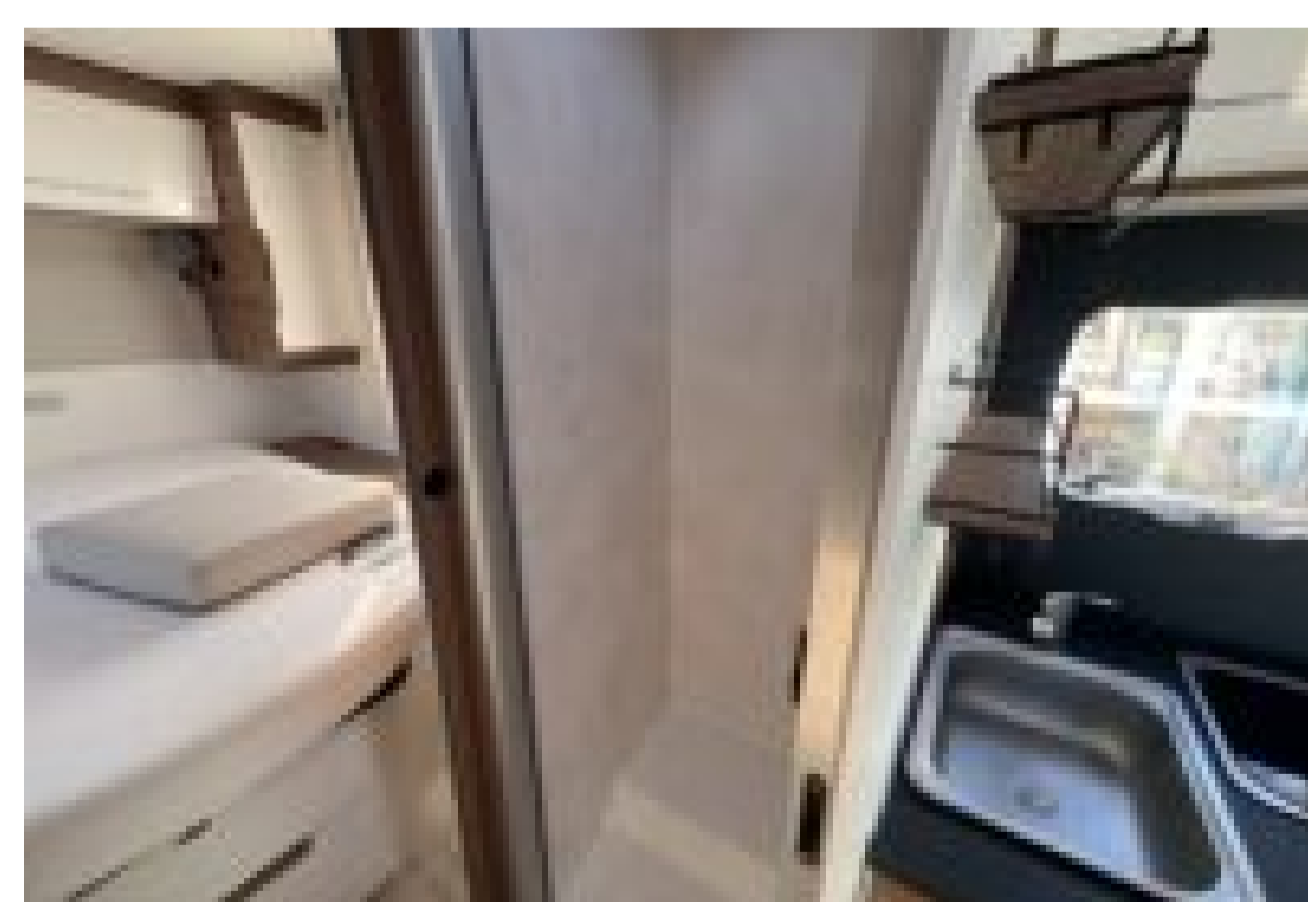

PILOTE P726 FC EVIDENCE+

MODÈLE

Garantie :

Millésime : 2024

Places carte grise : 4

PORTEUR

Marque / Modèle : PILOTE P726 FC EVIDENCE+

CV fiscaux : 7 CV

CV din : 140 CV

Cylindrée : 2000

Kilometrage : 12800 Km

DIMENSIONS

Dimensions : 7.2 x 2.3 x 2.88m

P.T.A.C : 3500 Kg

Poids à vide : Kg

CELLULE

Catégorie : Profile

Nombre de couchages :

ÉQUIPEMENTS

BOITE MECANIQUE 6 VITESSES STORES OCCULATION DE CABINE MULTIMEDIA DAB PORTE 4 VELOS

SOCODIM LOISIRS 17

9 rue des Meuniers
17430 TONNAY-CHARENTE

Tel : 05 46 87 12 86

71 900,00 €