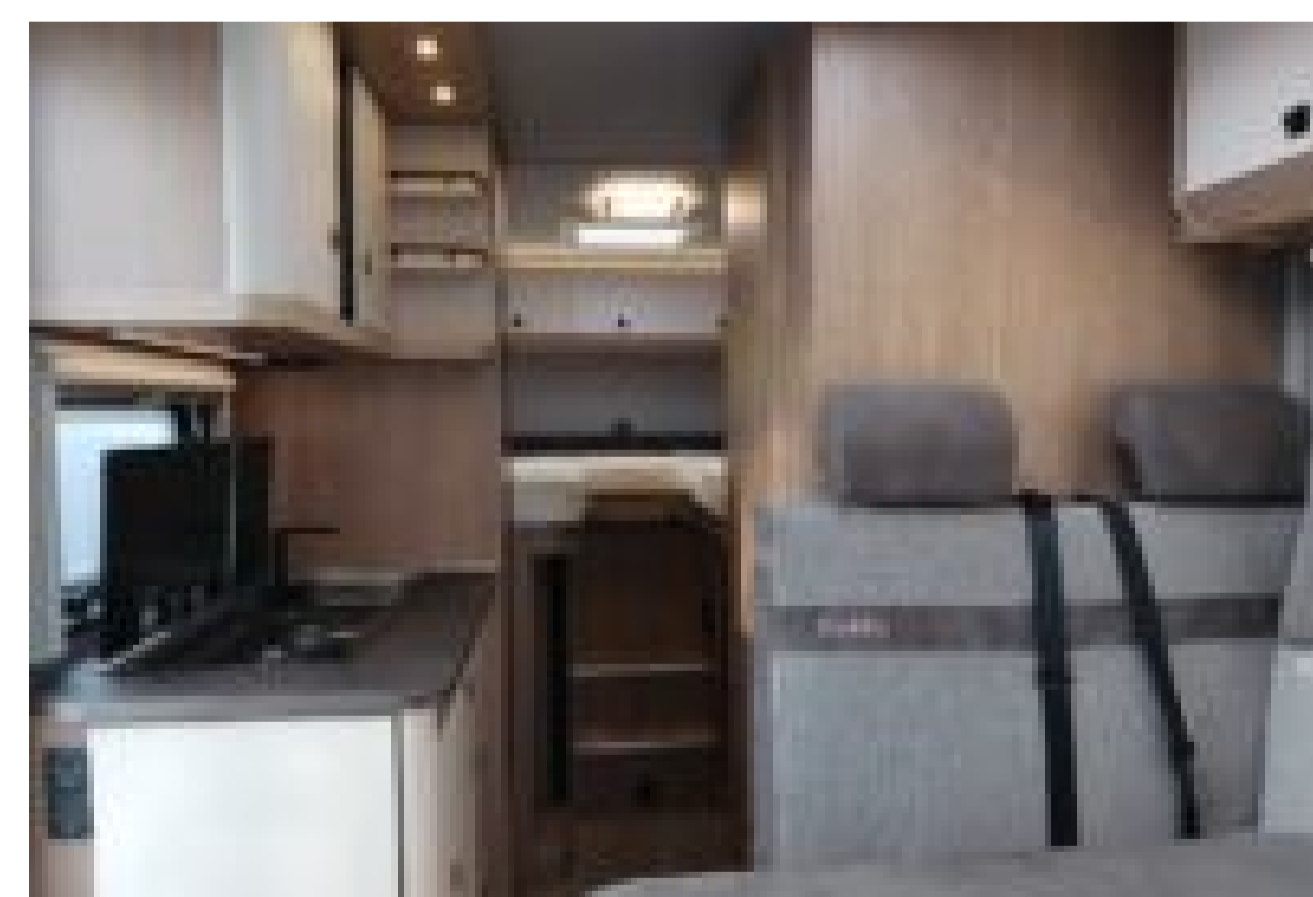

HOBBY ONTOUR C 680 GE

MODÈLE

Garantie : 24 mois (voir conditions auprès du service commerciale).

Millésime : 2025

Places carte grise : 4

PORTEUR

Marque / Modèle : HOBBY ONTOUR C 680 GE

CV fiscaux : 7 CV

CV din : 140 CV

Cylindrée : 2200

DIMENSIONS

Dimensions : 6.76 x 2.11 x 2.82m

P.T.A.C : 3500 Kg

Poids à vide : Kg

CELLULE

Catégorie : Profile

Nombre de couchages :

ÉQUIPEMENTS

Transformation du lit en couchage Paillason dans la cabine de conduite Eclairage d'ambiance, selon modèle Panneau de commande LCD TRUMA Combi CP Plus Pack mise à la route

SOCODIM LOISIRS 85

📍 ZA Du Petit Bourbon - Les Prés Hauts, 7 rue
Denis PAPIN
85170 Bellevigny

☎ **Tel** : 02 59 00 00 01

80 365,00 €