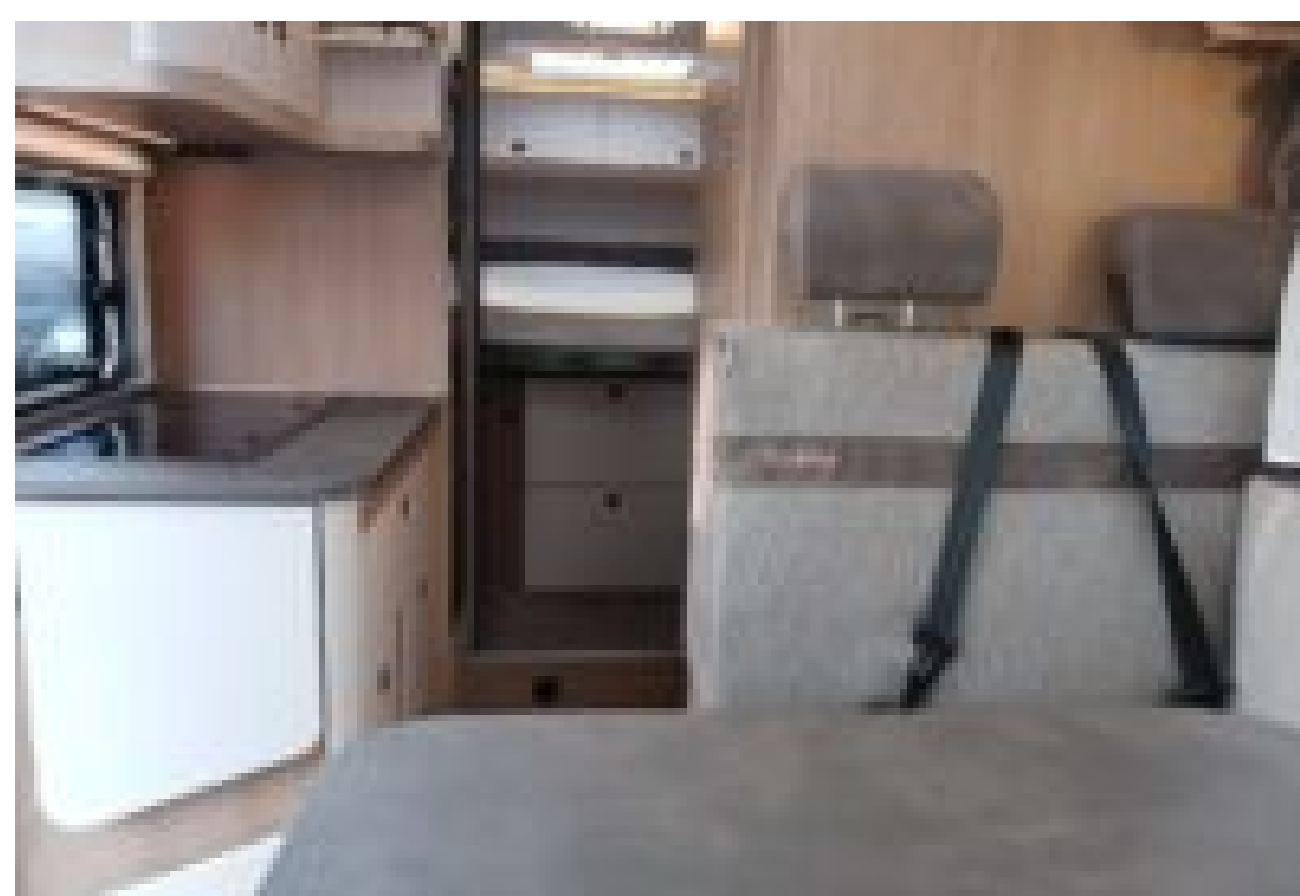

HOBBY ONTOUR C 700 GQ

MODÈLE

Garantie : 24 mois (voir conditions auprès du service commercial)

Millésime : 2025

Places carte grise : 4

PORTEUR

Marque / Modèle : HOBBY ONTOUR C 700 GQ

CV fiscaux : 7 CV

Nombre de couchages :

ÉQUIPEMENTS

Eclairage d'ambiance de la cellule Panneau de commande LCD TRUMA Combi CP PLUS Prises supplémentaires (1x12v / 2 x combinaison USB A/C) Pack mise à la route

SOCODIM LOISIRS 85