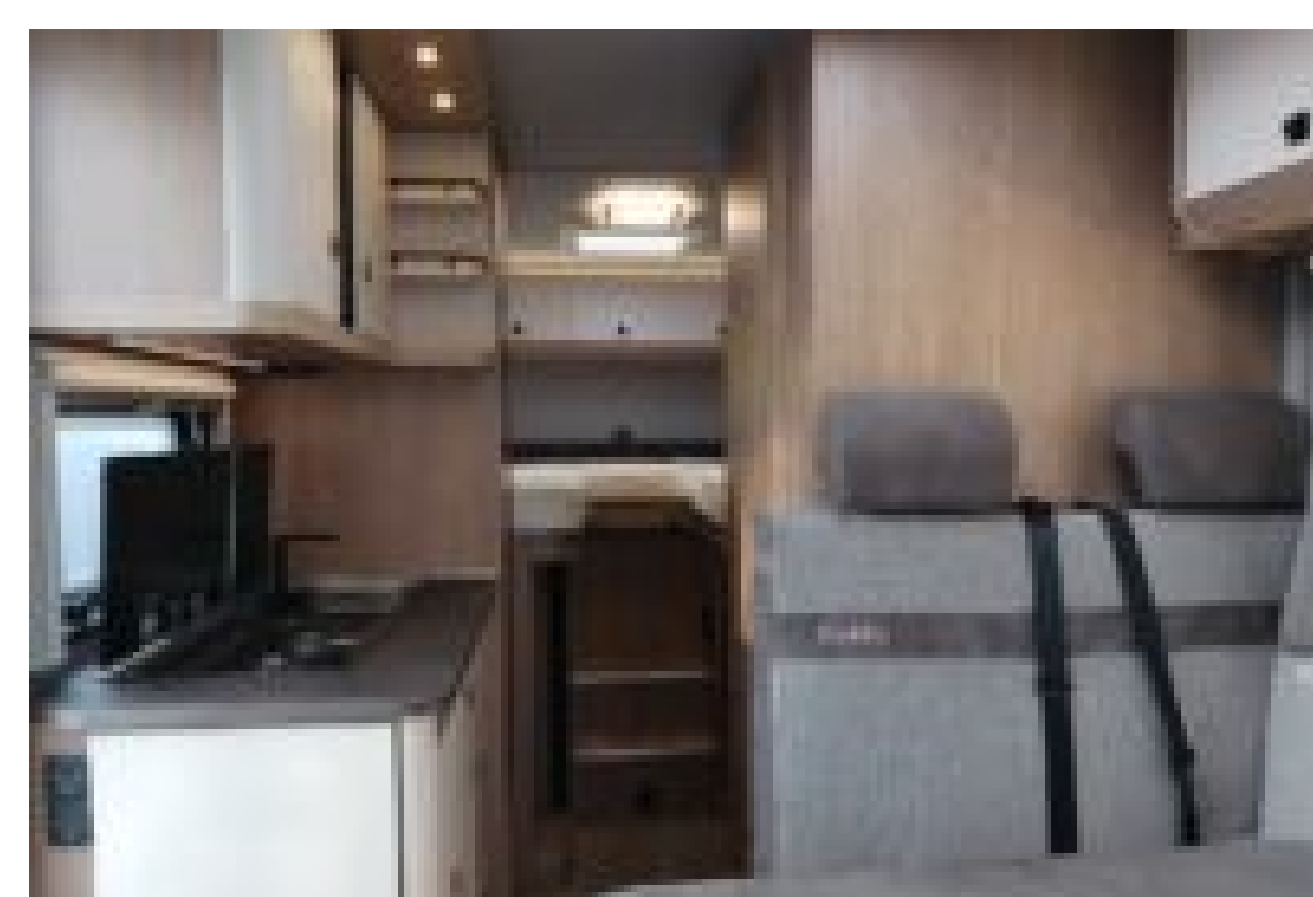

CV din : 140 CV

Cylindrée : 2200

DIMENSIONS

Dimensions : 6.76 x 2.11 x 2.82m

P.T.A.C : 3500 Kg

Poids à vide : Kg

CELLULE

Catégorie : Compact

Nombre de couchages :

ÉQUIPEMENTS

Transformation du lit en couchage Paillason dans la cabine de conduite Eclairage d'ambiance, selon modèle Panneau de commande LCD TRUMA Combi CP Plus Pack mise à la route