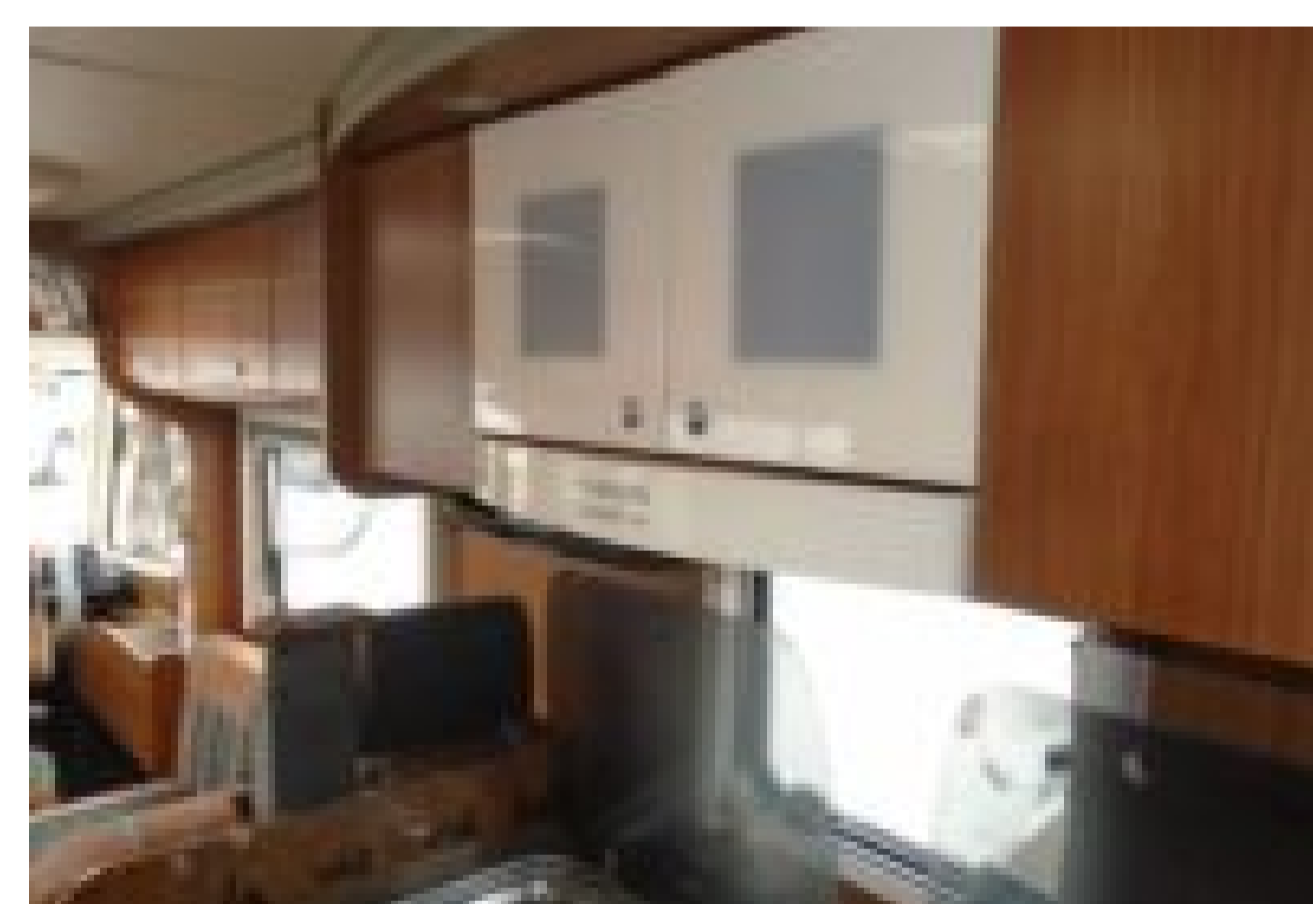

## ÉQUIPEMENTS

- Climatisation cabine - Régulateur de vitesse - Store extérieur - Occultations cabine plissées - Antenne satellite automatique - TV - Panneau solaire - Hotte en cuisine - Porte vélo X2 - Chauffe-eau/Chauffage gaz - Réfrigérateur 175L trimixte automatique