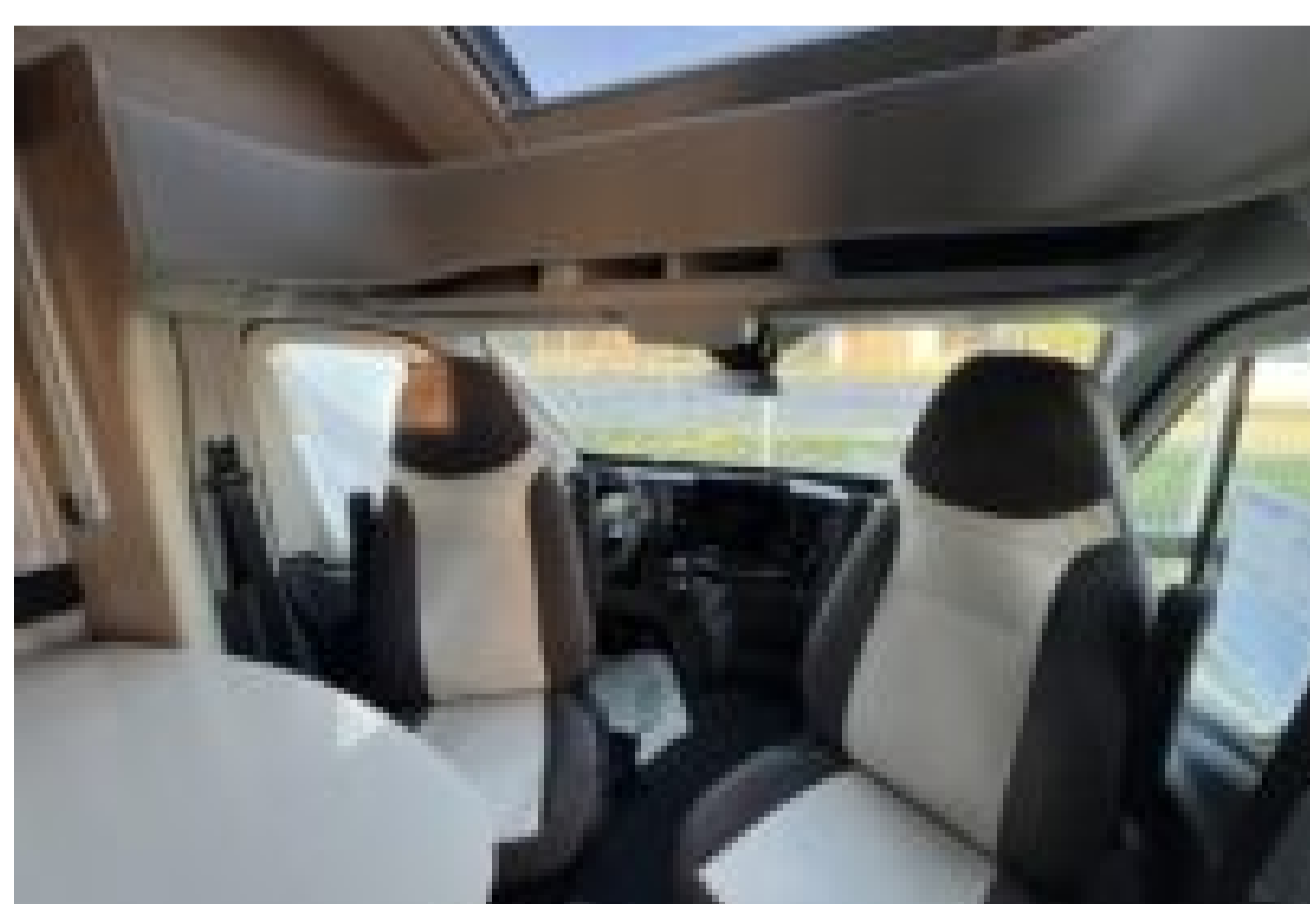

CI HORON 85 XT

MODÈLE

Garantie :

Millésime : 2025

Places carte grise : 4

PORTEUR

Marque / Modèle : CI HORON 85 XT

CV fiscaux : 7 CV

CV din : 165 CV

Cylindrée : 2000

DIMENSIONS

Dimensions : 6.99 x 2.35 x 2.92m

P.T.A.C : 3500 Kg

Poids à vide : Kg

CELLULE

Catégorie : Profile

Nombre de couchages :

ÉQUIPEMENTS

PACK HORON FORD MOTEUR 165CV LITS JUMEAUX + LIT PAVILLON PARES CHOCS COULEUR CARROSSERIE PORTE XL AVEC SERRURE 2 POINTS STORES OCCULTATION DE CABINE PANNEAU SOLAIRE 200W ECRAN TACTILE 12 POUCES CLIMATISATION AUTOMATIQUE CAMERA DE REcul