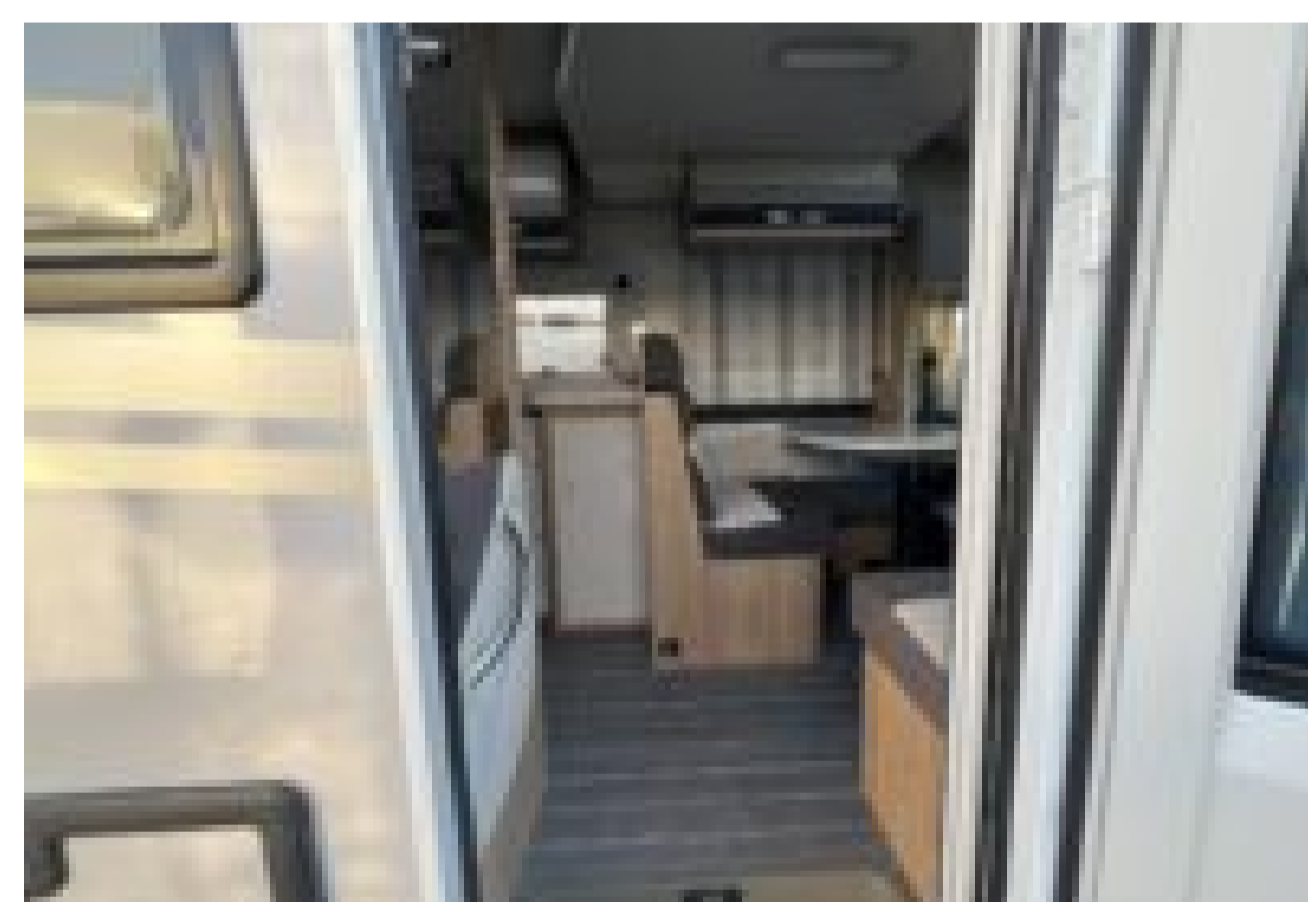

CI HORON 85 XT

MODÈLE

Garantie :

Millésime : 2025

Places carte grise : 4

PORTEUR

Marque / Modèle : CI HORON 85 XT

CV fiscaux : 7 CV

CV din : 165 CV

Cylindrée : 2000

DIMENSIONS

Dimensions : 6.99 x 2.35 x 2.92m

P.T.A.C : 3500 Kg

Poids à vide : Kg

CELLULE

Catégorie : Profile

Nombre de couchages :

ÉQUIPEMENTS

PACK HORON FORD MOTEUR 165CV LITS JUMEAUX + LIT PAVILLON PARES CHOCS COULEUR CARROSSERIE PORTE XL AVEC SERRURE 2 POINTS STORES OCCULTATION DE CABINE PANNEAU SOLAIRE 200W ECRAN TACTILE 12 POUCES CLIMATISATION AUTOMATIQUE CAMERA DE REcul