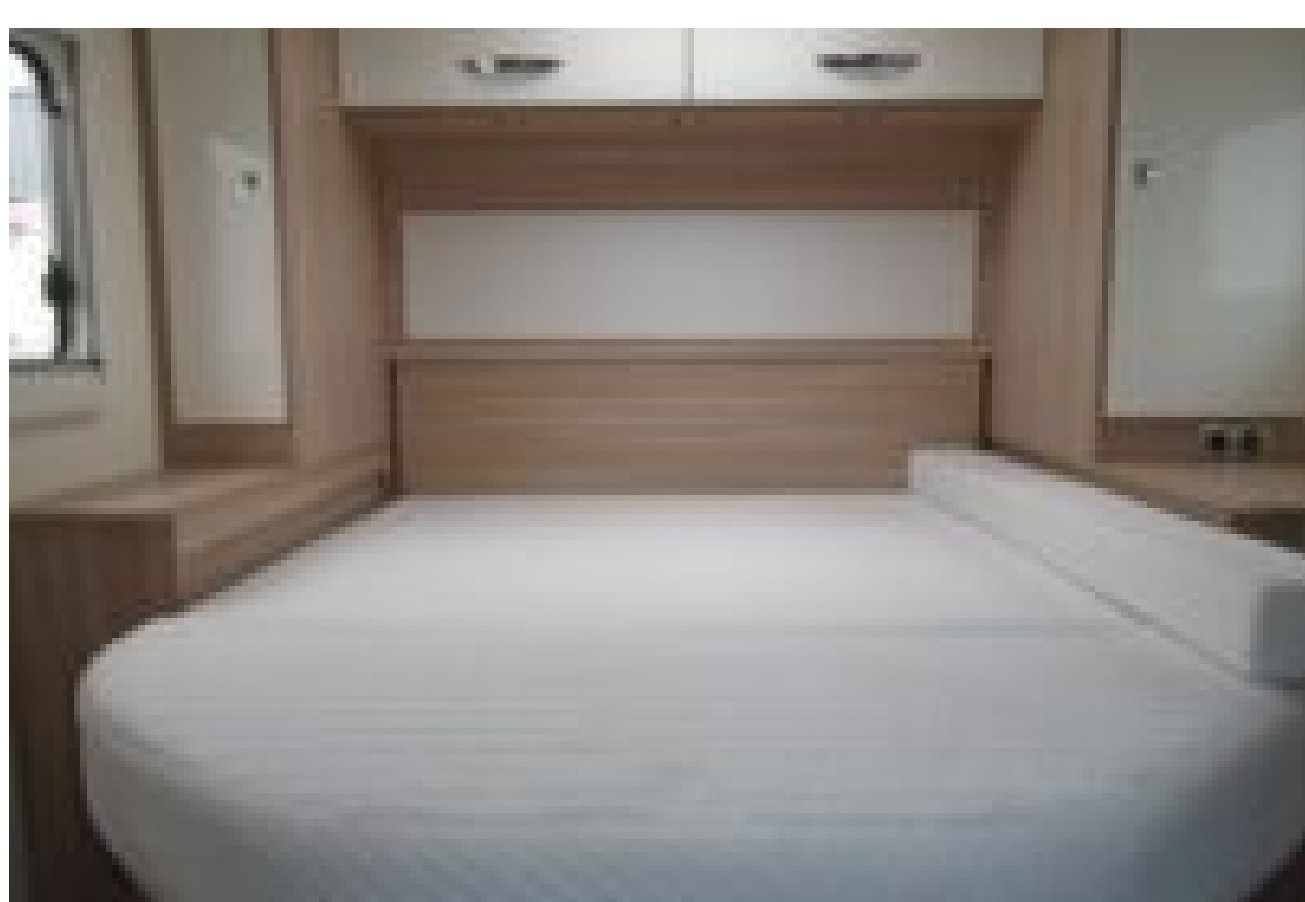

Catégorie : Profile

Nombre de couchages :

ÉQUIPEMENTS

Régulateur limiteur de vitesse Store extérieur Porte véloX2 Panneau solaire Antenne satellite automatique + Tv Suspension pneumatique avec compresseur Pack média avec caméra de recul Jantes alu 16 pouces Lumière + prise 220 v en soute Porte cellule XL Lit central réglable en hauteur Lit de pavillon Chauffe eau/Chauffage Truma gaz Réfrigérateur trimixte automatique Forfait livraison et carte grise en sus