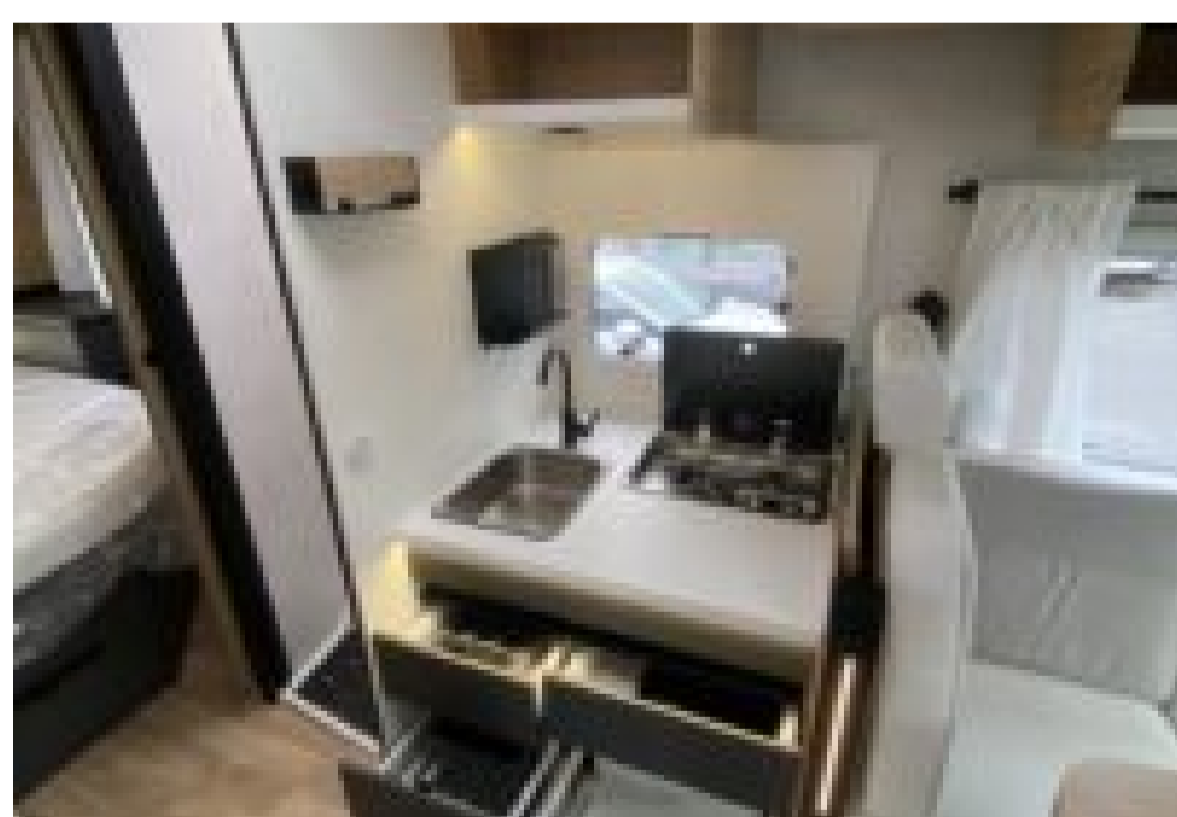

BAVARIA T 720 FC INTENSE (SÉRIE SPÉCIALE PRINTEMPS 2025)

MODÈLE

Garantie : 24 mois (voir conditions auprès du service commercial)

Millésime : 2025

Places carte grise : 4

PORTEUR

Marque / Modèle : BAVARIA T 720 FC INTENSE (Série spéciale printemps 2025)

CV fiscaux : 7 CV

CV din : 140 CV

Cylindrée : 2200

DIMENSIONS

Dimensions : 7.2 x 2.3 x 2.88m

P.T.A.C : 3500 Kg

Poids à vide : Kg

CELLULE

Catégorie : Profile

Nombre de couchages :

ÉQUIPEMENTS

Série de Printemps « Sélection » incluant les équipements suivants : • Batterie Lithium 200 Ah • Convertisseur 12V/230 V pur sinus 1 500 W • Booster charge batterie rapide 40 A. • 2 panneaux solaires 100 W mono- -cristallins PERC haute performance • Chauffage Combi D 6E Truma® - chauffage / boiler 6 000 W (Diesel / 230 V) • Réfrigérateur à compression • Motorisation 2,2 L - 140 ch. – boîte automatique • Carrosserie cabine et calandre noires • Jantes alliage 16" • Volant en cuir • Aérateurs gris aluminium • Capteur de pression de pneus • Frein de parking électrique • Allumage automatique des feux • Autoradio 7" Pioneer • DAB, Apple CarPlay / Android Auto • Caméra de recul • Haut-parleurs dans la cabine et la cellule. • Réservoir d'eaux usées hors-gel • Éclairage, rails et prise 230 V en soute • Douchette eau chaude / eau froide en soute • Tiroir bas de caisse • Store banne noir avec LED intégrée • Caillebotis • Porte-serviettes repliable • Lit de pavillon électrique avec sommier à lattes, dans le salon • Couvre-lit (s) / housse (s) de matelas • Sellerie premium • Machine à café Nespresso Essenza mini noire by Krups **OPTION ADDITIONNELLE :** Soute réglable en hauteur sur lit central* 990 € Tarif de la version INTENSE : 90 630 € Pack Mise à la Route : 595 € Tarif TTC du modèle exposé: 92 215 €