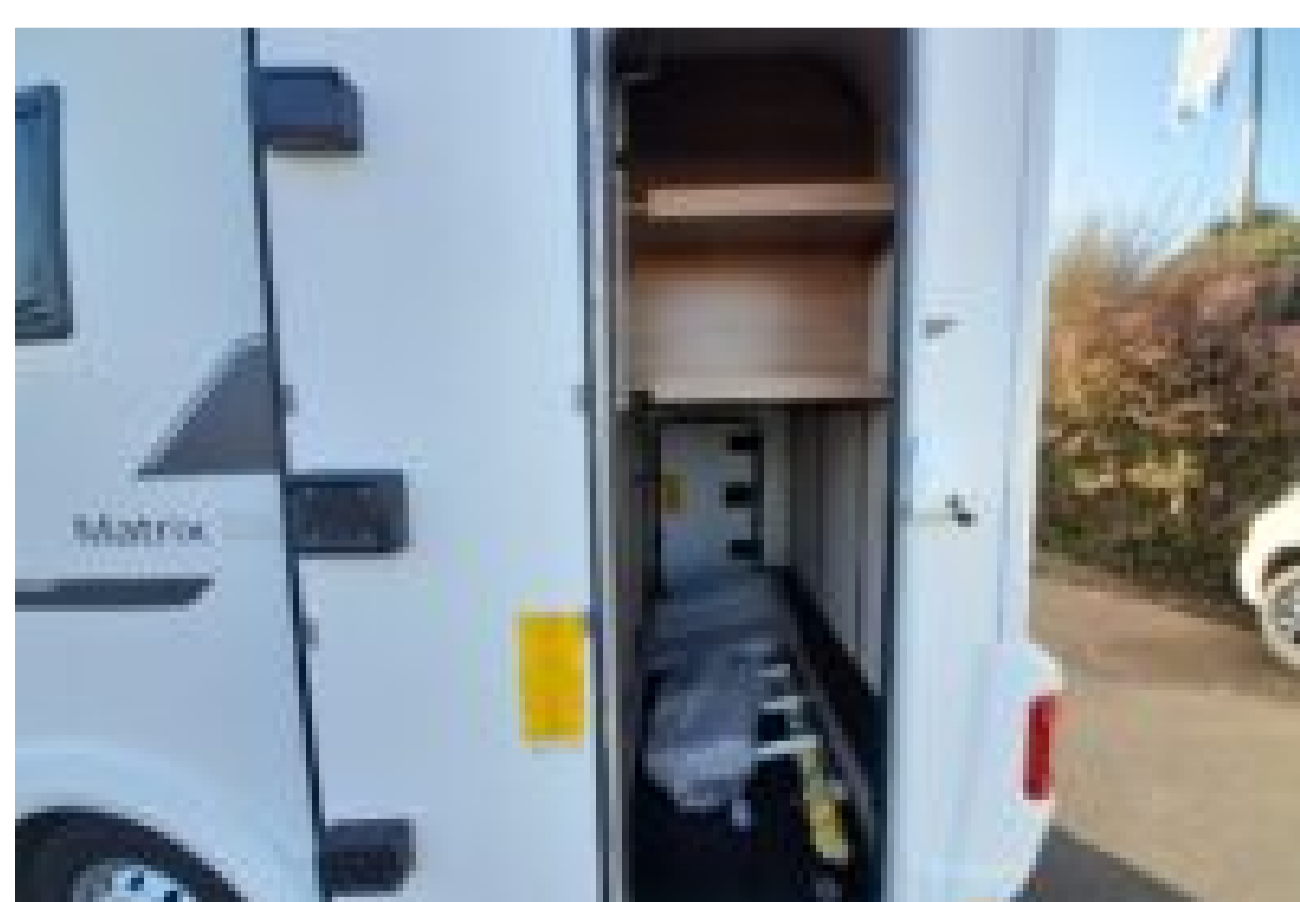

ADRIA MATRIX 600 AXESS DT

MODÈLE

Garantie :

Millésime : 2020

Places carte grise : 4

PORTEUR

Marque / Modèle : ADRIA Matrix 600 Axess DT

CV fiscaux : 7 CV

CV din : 140 CV

Cylindrée : 2200

Kilometrage : 37650 Km

DIMENSIONS

Dimensions : 6.89 x 2.3 x 2.81m

P.T.A.C : 3500 Kg

Poids à vide : Kg

CELLULE

Catégorie : Profile

Nombre de couchages :

ÉQUIPEMENTS

STORE EXTÉRIEUR PANNEAUX SOLAIRE (1x120w + 2x220w) ATTELAGE SUSPENSIONS ARRIERES PNEUMATIQUES ANTENNE SATELLITE AUTOMATIQUE AUTORADIO DOUBLE DIN CAMÉRA DE RECUIL RÉGULATEUR / LIMITEUR DE VITESSE CLIMATISATION CABINE OCCULTATIONS DE CABINE INTÉGRÉES HOTTE EN CUISINE